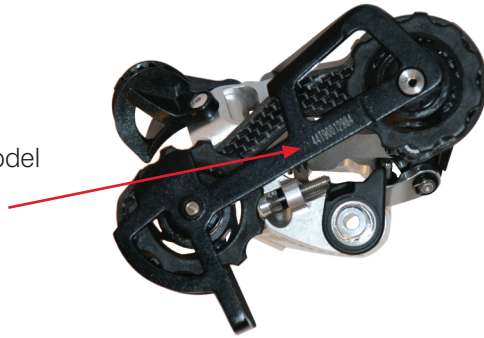

How to Find the Model Year

Look for the code on the inner cage
back on the derailleur

xxxYxxxxxxx - Y = Year

In this case the number is
"44T90012984" and the model
year is therefore 9 = 2009

PULLEY WHEELS -- SPAREPART OVERVIEW

MTB		MY10	MY11	MY12	MY13	MY14	MY15	MY16
XX1	1x11					00 7518 025 000	00 7518 025 000	00 7518 025 000
XX	2x10	00 7915 016 010	00 7915 016 010	00 7915 016 010	00 7915 016 010	00 7915 016 010	00 7915 016 010	00 7915 016 010
X01	1x11					11 7518 032 000	11 7518 032 000	11 7518 032 000
X0 Type2	2x10					11 7518 018 000	11 7518 018 000	11 7518 018 000
X0	2x10	00 7915 016 010	11 7515 022 000	11 7515 022 000	11 7515 022 000	11 7515 022 000	11 7515 022 000	11 7515 022 000
X0 Ceramic	2x10	00 7915 016 010	00 7915 016 010	00 7915 016 010	00 7915 016 010	00 7915 016 010	00 7915 016 010	00 7915 016 010
X1	1x11						11 7518 032 000	11 7518 032 000
GX	1x11						11 7518 032 000	11 7518 032 000
GX	2x11						11 7518 051 000	11 7518 051 000
GX Type2	2x10						11 7518 018 001	11 7518 018 001
X9 Type2	2x10					11 7518 018 001	11 7518 018 001	11 7518 018 001
X9	2x10	11 7515 038 000	11 7515 038 000	11 7515 038 000	11 7515 038 000	11 7515 038 000	11 7515 038 000	11 7515 038 000
X9 short cage	3x9	00 0000 200 733	11 7515 038 000	11 7515 038 000	11 7515 038 000	11 7515 038 000	11 7515 038 000	11 7515 038 000
X7 Type2	2x10					11 7518 018 001	11 7518 018 001	11 7518 018 001
X7	3x9	11 7515 038 000	11 7515 038 000	11 7515 038 000	11 7515 038 000	11 7515 038 000	11 7515 038 000	11 7515 038 000
X7 short cage	3x9	00 0000 200 733	11 7515 038 000	11 7515 038 000	11 7515 038 000	11 7515 038 000	11 7515 038 000	11 7515 038 000
X5	3x9	00 0000 200 618	11 7515 038 000	11 7515 038 000	11 7515 038 000	11 7518 019 000	11 7518 019 000	11 7518 019 000
SX 5	3x9	00 0000 200 618						
X4	3x9	00 0000 200 912	00 0000 200 912	00 0000 200 912	00 0000 200 912	00 0000 200 912	00 0000 200 912	00 0000 200 912
SX 4	3x9	00 0000 200 912						
Dualdrive 27	3x9	00 0000 200 618						